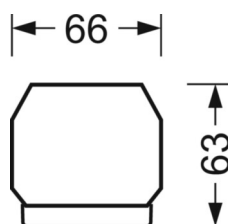

MÉCANIQUE

Couleur du boîtier	blanc signalisation RAL 9016
Cotes (Long.xLarg.xH/DxH)	2299mm x 55mm x 33mm
Poids (net)	2.5kg
Type de montage	Montage sur système de rail support, Structure lumineuse

LIEN PROFOND

<https://www.regiolux.de/fr/article/19410024330>

Référence	LED 7000lm 865
ηLB	100 %
Φ ↓/↑	98 % / 2 %
UGR trans./long.	19.2 / 19.6
BAP	65° < 3000cd/m²

Dimensions

L	2299 mm	Longueur
B	55 mm	Largeur
H	33 mm	Hauteur
