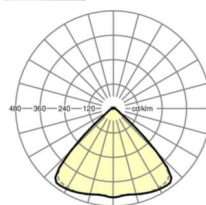

ÉCLAIRAGISME

Équipement	LED, Rendu des couleurs/Température de couleur CRI ≥ 80 / 6500K
Tolérance de localisation chromatique (MacAdam)	3SDCM
Groupe de risque photobiologique (Luminaire)	RG1
Flux lumineux nominal	7024lm
Longévité des sources LED	50000h L80/B10 (Tq 45°C)
Efficacité lumineuse du luminaire	182lm/W
Angle de rayonnement	95° (C0) / 95° (C90)
UGR trans./long.	19.2 / 19.6

<https://www.regiolux.de/fr/article/19410024330>

Référence	LED 7000lm 865
ηLB	100 %
Φ ↓/↑	98 % / 2 %
UGR trans./long.	19.2 / 19.6
BAP	65° < 3000cd/m²

Dimensions

L	2299 mm	Longueur
B	55 mm	Largeur
H	33 mm	Hauteur
