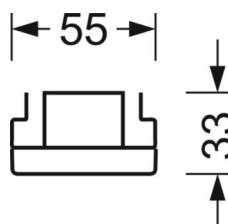

MÉCANIQUE

Couleur du boîtier	blanc signalisation RAL 9016
Cotes (Long.xLarg.xH/DxH)	2299mm x 55mm x 33mm
Poids (net)	2.5kg
Type de montage	Montage sur système de rail support, Structure lumineuse

LIEN PROFOND

<https://www.regiolux.de/fr/article/19410024330>

Référence	LED 7000lm 865
ηLB	100 %
Φ ↓/↑	98 % / 2 %
UGR trans./long.	19.2 / 19.6
BAP	65° < 3000cd/m²

Dimensions

L	2299 mm	Longueur
B	55 mm	Largeur
H	33 mm	Hauteur
